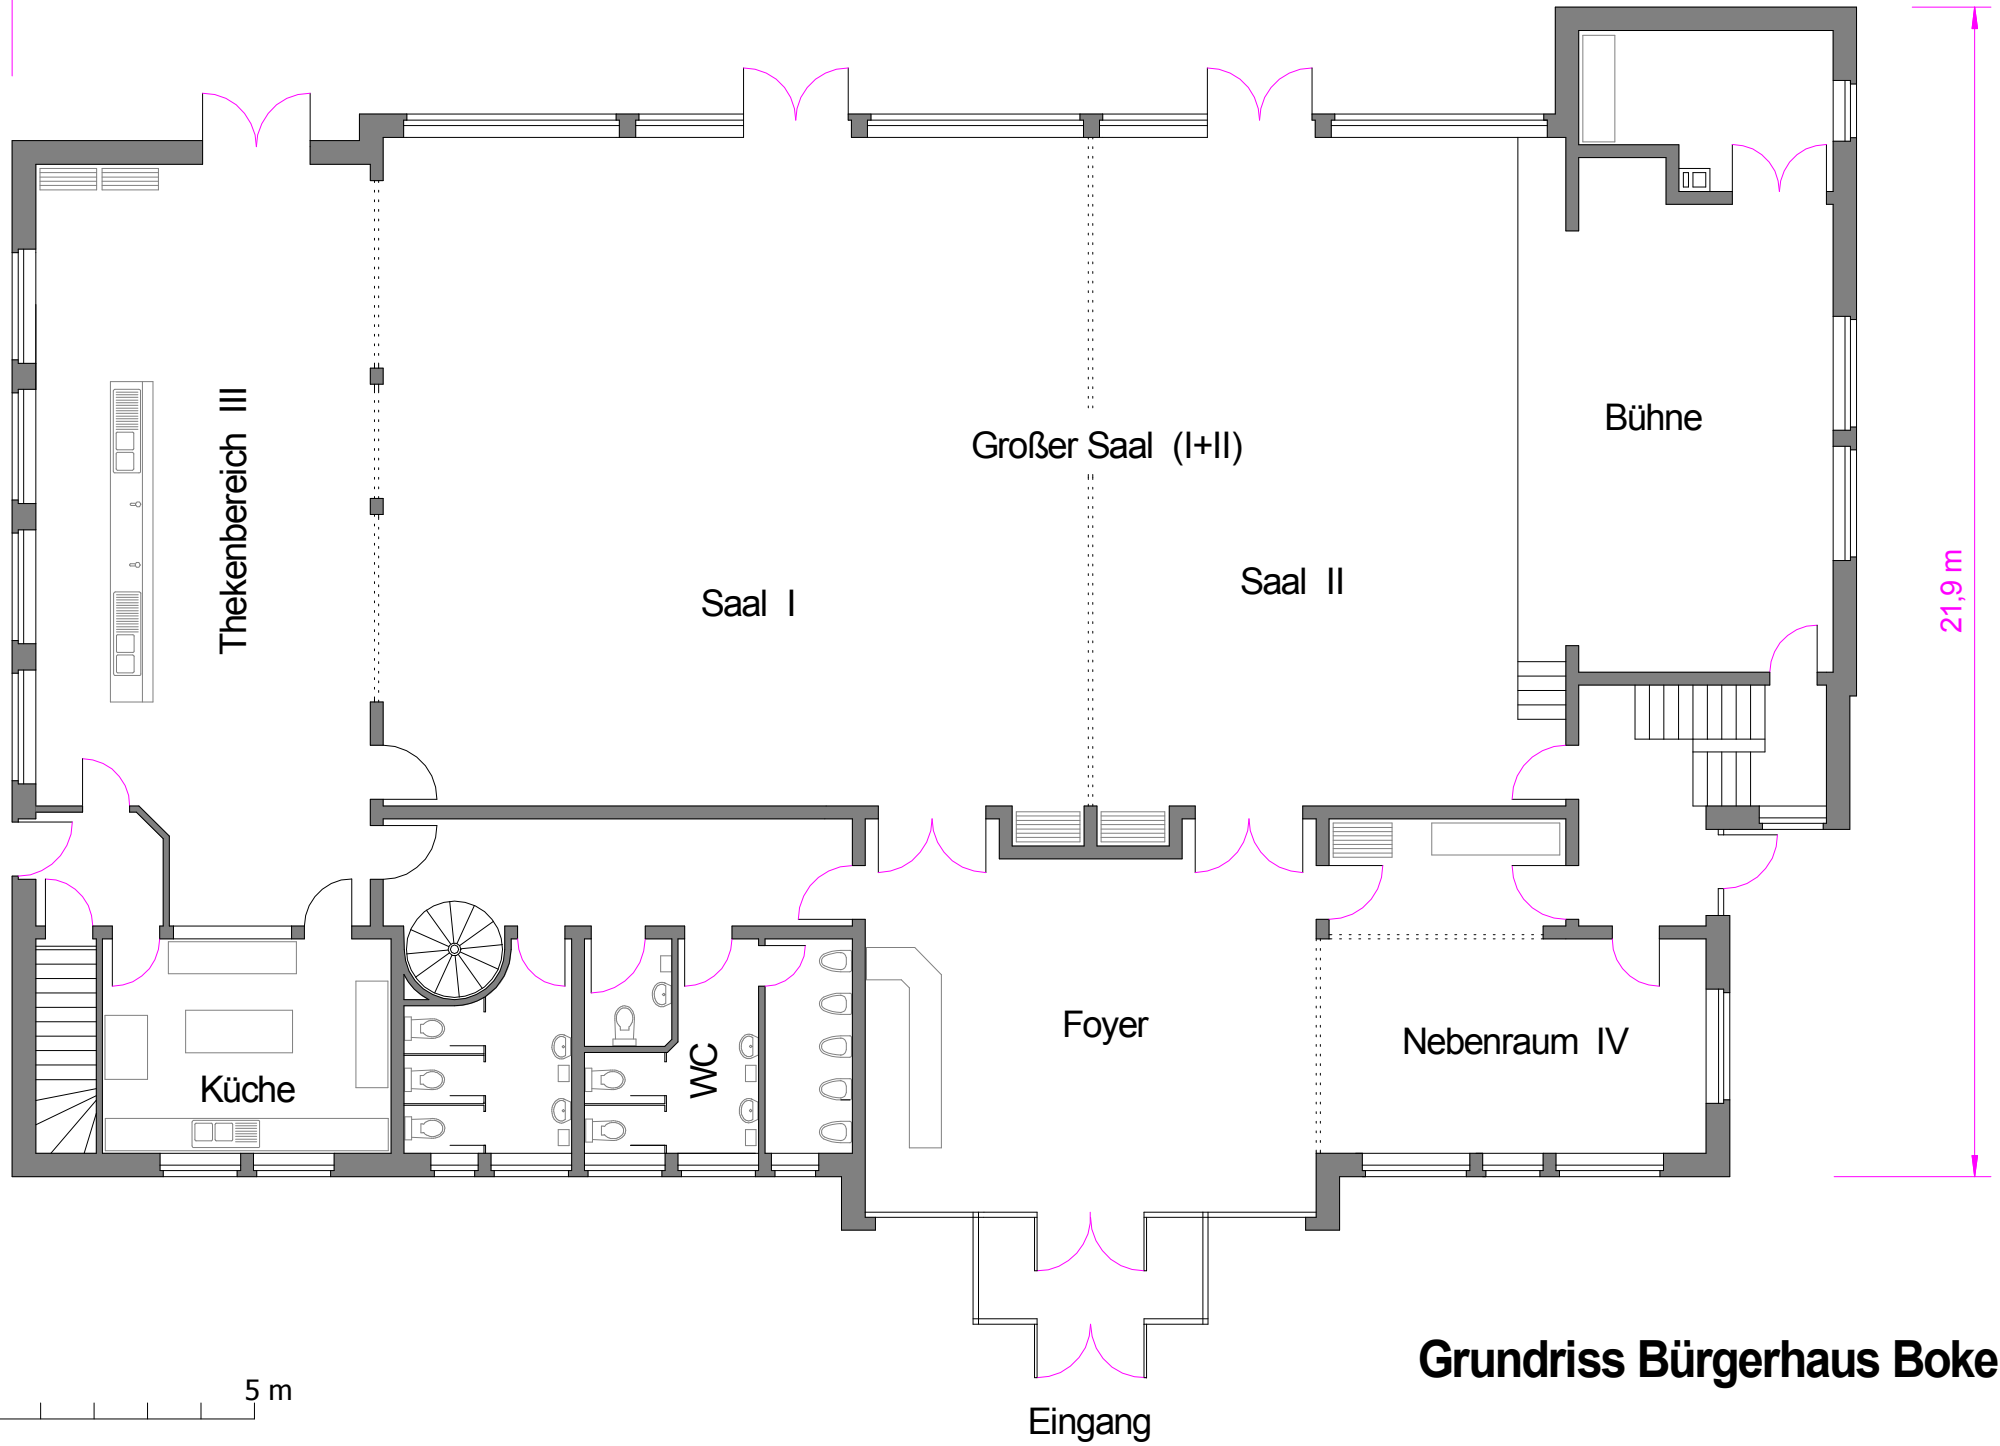

34,50 m

21,9 m

0 5 m

Grundriss Bürgerhaus Boke

Eingang